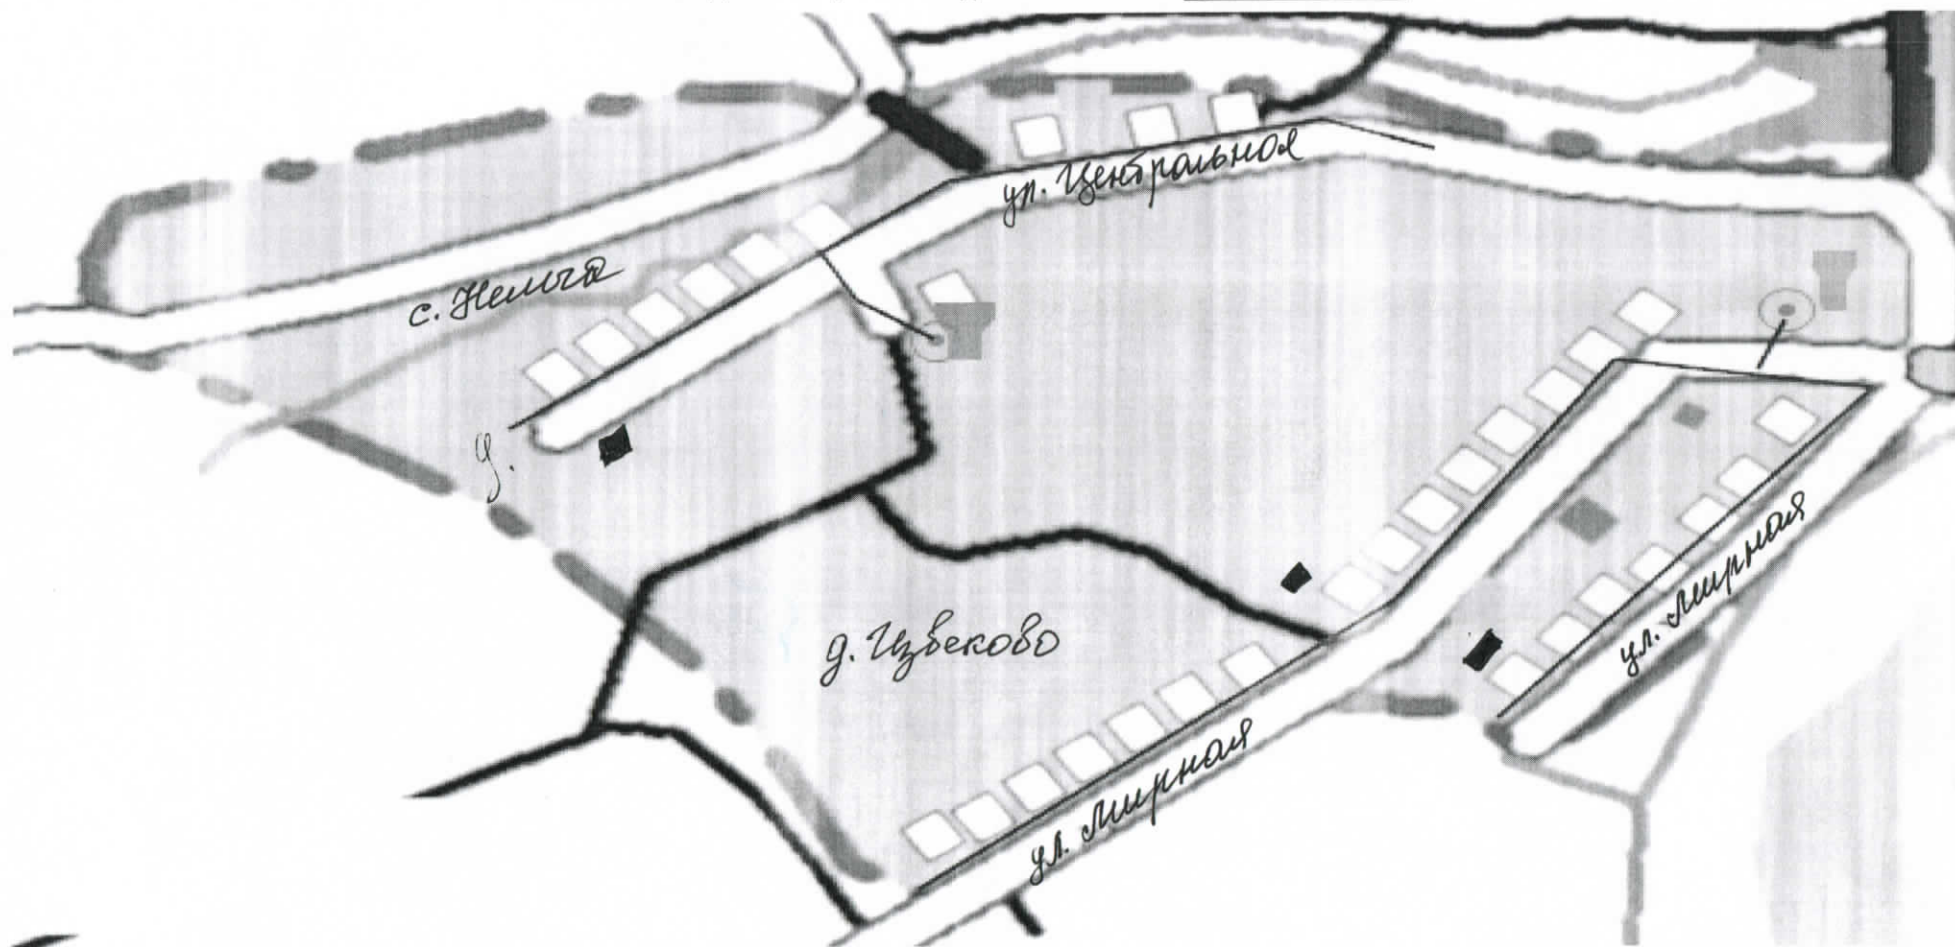

Схема расположения контейнерных площадок (контейнеров) мест сбора ТКО на территории Нижнегридинского сельсовета Большесолдатского района Курской области п. Исаевский

Обозначения:  -контейнерная площадка

Схема расположения контейнерных площадок (контейнеров) мест сбора ТКО на территории Нижнегридинского сельсовета

Большесолдатского района Курской области **с. Немча**

Обозначения:  -контейнерная площадка

Схема расположения контейнерных площадок (контейнеров) мест сбора ТКО на территории Нижнегридинского сельсовета
Большесолдатского района Курской области

Обозначения: ■ - контейнерная площадка

Схема расположения контейнерных площадок (контейнеров) мест сбора ТКО на территории Нижнегридинского сельсовета
Большесолдатского района Курской области **д. Извеково**

Обозначения:  -контейнерная площадка